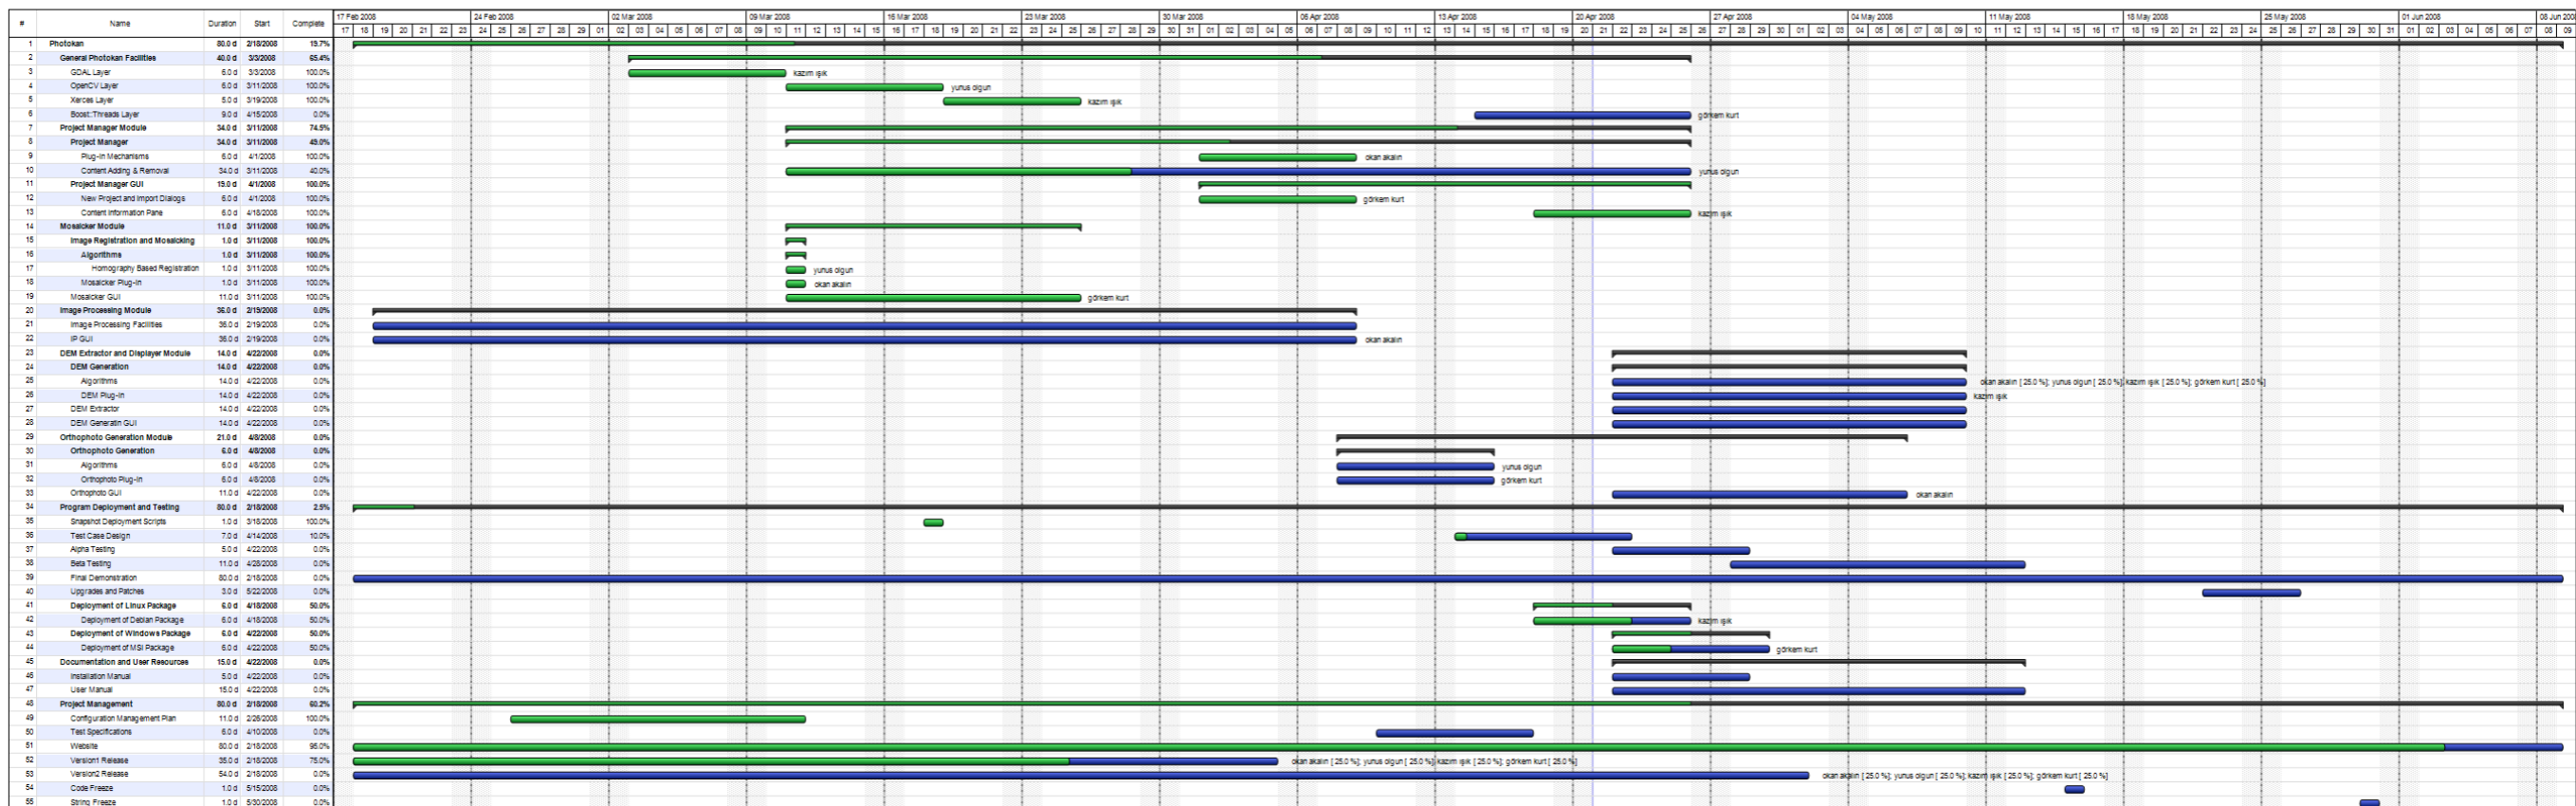

# Photokan 1-8.04.2008 : Gantt Chart : Project

Phase

Deadline

Link

Task

Milestone